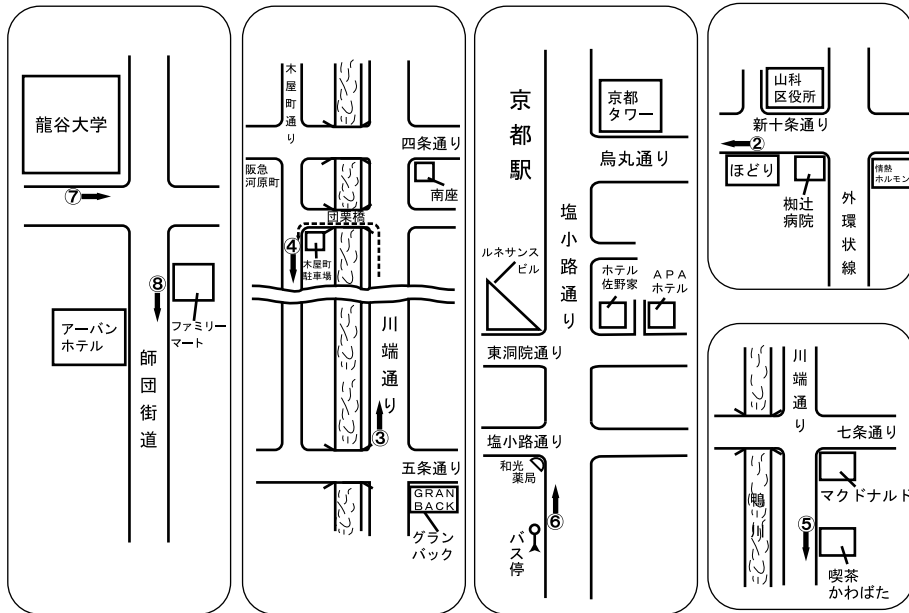

二輪専用月曜日運行表

JR山科駅・京都駅・阪急河原町・
七条京阪・五条京阪方面

| | | 月曜日 運行便 | | | | | | | | | | | | |
|------|---------------------|---------|------|-------|-------|-------|-------|-------|-------|-------|-------|-------|-------|--|
| 教習所発 | | | 9:05 | 10:10 | 11:05 | 11:45 | 13:15 | 14:15 | 14:57 | 16:10 | 17:05 | 18:10 | 18:10 | |
| 1 | 山科駅『バスターミナル5番のりば』付近 | | | | | | | | | | | (送り) | (送り) | |
| 2 | 柳辻駅新十条通『焼肉・ほどり』前 | 8:45 | 8:50 | 10:30 | 10:43 | 11:33 | 13:30 | 14:30 | 14:45 | 16:25 | 16:40 | (送り) | (送り) | |
| 3 | 五条京阪 交差点北 北行き | 8:15 | | 9:20 | | | 12:00 | | | 15:12 | | | | |
| 4 | 阪急河原町『木屋町駐車場』前 | 8:17 | | 9:22 | | | 12:02 | | | 15:14 | | | | |
| 5 | 七条京阪『喫茶かわばた』前 | 8:24 | | 9:29 | | | 12:09 | | | 15:21 | | | | |
| 6 | 京都駅『塩小路高倉バス停』付近 | 8:27 | | 9:32 | | | 12:12 | | | 15:24 | | | | |
| 7 | 龍谷大学『ポスト』前 | 8:35 | | 9:40 | | | 12:20 | | | 15:32 | | | | |
| 8 | アーバンホテル『ファミリーマート』前 | 8:36 | | 9:41 | | | 12:21 | | | 15:33 | | | | |
| 教習時限 | | 1時限 | 1時限 | 2時限 | 3時限 | 4時限 | 4時限 | 5時限 | 6時限 | 7時限 | 8時限 | 五條京阪 | 山科駅 | |

- ◆ 待合場所には乗降される方がいる場合のみ停車致します。
- ◆ スクールバス(青色)が近づいたら、スクールバスの時刻表またはスクールバックを上げて合図して下さい。
- ◆ 交通事情により多少到着が前後しますので、時間の5分前までに指定の待合場所でお待ち下さい。また、バスの延着により教習開始時間に間に合わない場合は、教習を受講して頂くことが出来ません。お時間に余裕のある方は、なるべく1便早くお越し下さいます様お願い致します。
- ◆ お帰りは、路線内の降車はご自由です。お早目に運転手にお知らせ下さい。
- ◆ 他の交通機関は、京阪バス「折上神社」前。または「大石神社」下車、東へ200mです。
- ◆ 地下鉄東西線をご利用の方は「柳辻駅」から西へ徒歩12分、スクールバスで約2分です。
- ◆ 二輪専用月曜便をご利用の方は、受付にて別紙時刻表をお受け取り下さい。
- ◆ マラソン・駅伝・お祭り等のため、「通行止め」や「通行規制」がある場合はバスの運行ルートを変更、または一部区間運休することがあります。詳細等についてはその都度お問い合わせ下さい。
- ◆ 8時限目までの教習日は“19時以降の送り便”はございません。◆ □の待合場所は小地図をご参照下さい。