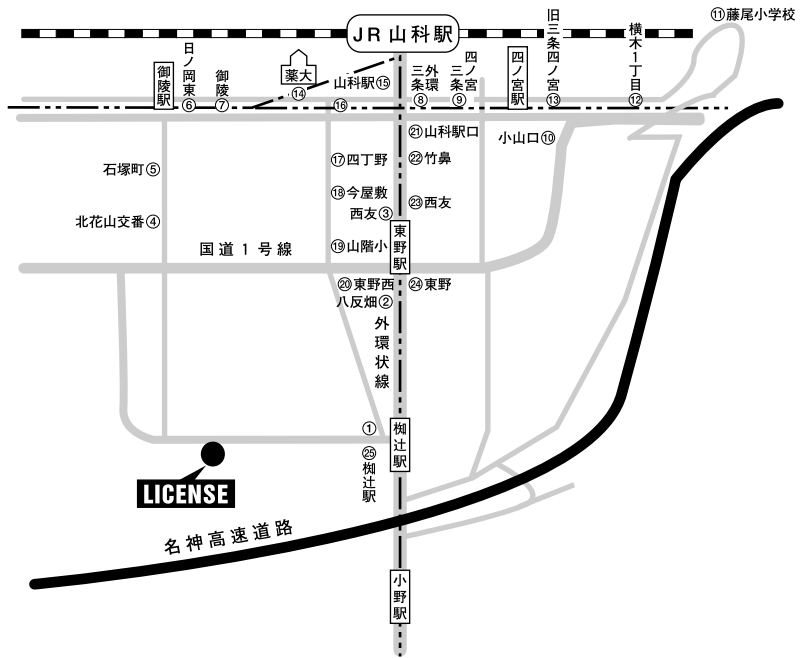

※ 予約制：10 小山口でご乗車される方は2時間前までに教習所に直接連絡をお願いします。

- ◆ 待合場所には乗降される方がいる場合のみ停車致します。
- ◆ スクールバス(青色)が近づいたら、スクールバスの時刻表またはスクールバックを上げて合図して下さい。
- ◆ 交通事情により多少到着が前後しますので、時間の5分前までに指定の待合場所でお待ち下さい。また、バスの延着により教習開始時間に間に合わない場合は、教習を受講して頂くことが出来ません。お時間に余裕のある方は、なるべく1便早くお越し下さいます様お願い致します。
- ◆ お帰りは、路線内の降車はご自由です。お早目に運転手にお知らせ下さい。
- ◆ 他の交通機関は、京阪バス「折上神社」前。または「大石神社」下車、東へ200mです。
- ◆ 地下鉄東西線をご利用の方は「柳辻駅」から西へ徒歩12分、スクールバスで約2分です。
- ◆ 二輪専用月曜便をご利用の方は、受付にて別紙時刻表をお受け取り下さい。
- ◆ マラソン・駅伝・お祭り等のため、「通行止め」や「通行規制」がある場合はバスの運行ルートを変更、または一部区間運休することがあります。詳細等についてはその都度お問い合わせ下さい。
- ◆ 8時限目までの教習日は“19時以降の送り便”はございません。◆ □の待合場所は小地図をご参照下さい。