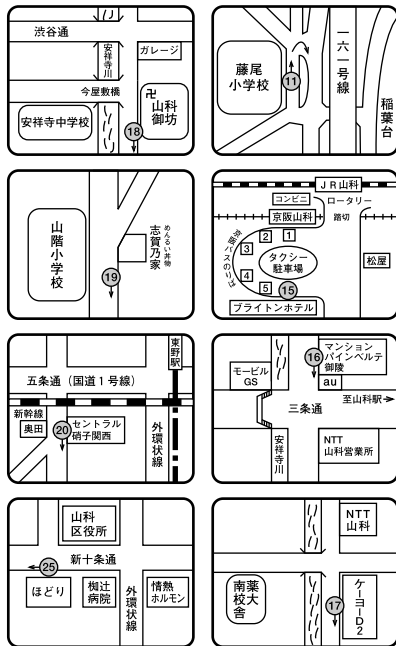

- 待合場所には乗降される方がいる場合のみ停車致します。
- スクールバス(青色)が近づいたら、スクールバスの時刻表またはスクールバックを上げて合図して下さい。
- 交通事情により多少到着が前後しますので、時間の5分前までに指定の待合場所でお待ち下さい。また、バスの延着により教習開始時間に間に合わない場合は、教習を受講して頂くことが出来ません。お時間に余裕のある方は、なるべく1便早くお越し下さいます様お願い致します。
- お帰りは、路線内の降車はご自由です。お早目に運転手にお知らせ下さい。
- 他の交通機関は、京阪バス「折上神社」前。または「大石神社」下車、東へ200mです。
- 地下鉄東西線をご利用の方は「柳辻駅」から西へ徒歩12分、スクールバスで約2分です。
- 二輪専用月曜便をご利用の方は、受付にて別紙時刻表をお受け取り下さい。
- マラソン・駅伝・お祭り等のため、「通行止め」や「通行規制」がある場合はバスの運行ルートを変更、または一部区間運休することがあります。詳細等についてはその都度お問い合わせ下さい。
- 8時限目までの教習日は“19時以降の送り便”はございません。◆ □の待合場所は小地図をご参照下さい。